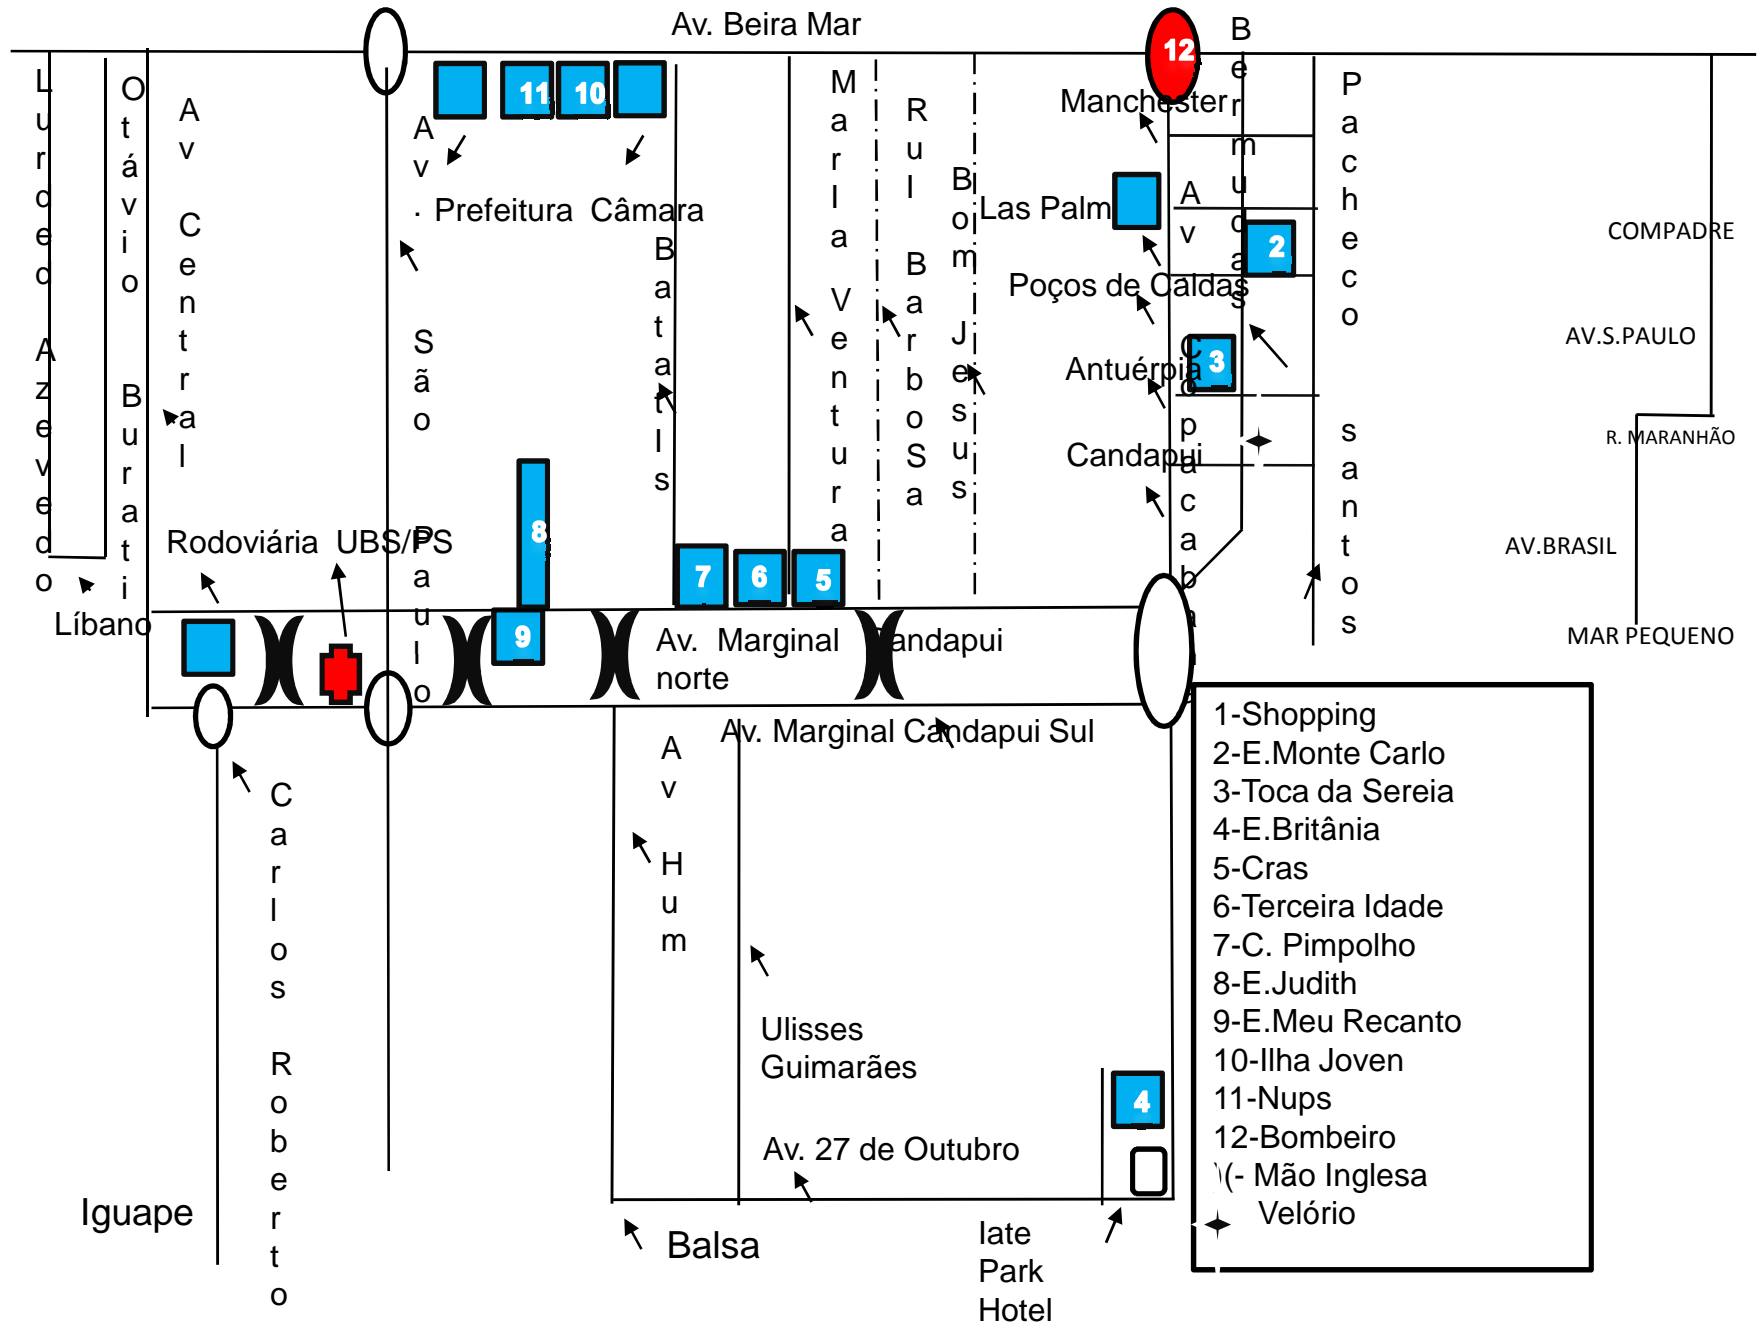

LINHAS MUNICIPAIS

**BARRO BRANCO - 1ª VIAGEM TRANSPORTE RODOVIÁRIA - PONTA DA PRAIA - IDA - 05:30**

BARRO BRANCO – RODOVIÁRIA / P.PRAIA- IDA - 07:00-09:00-11:00-13:00-15:00 -17:00-19:00

- 1-Shopping
- 2-E.Monte Carlo
- 3-Toca da Sereia
- 4-E.Britânia
- 5-Cras
- 6-Terceira Idade
- 7-C. Pimpolho
- 8-E.Judith
- 9-E.Meu Recanto
- 10-Ilha Joven
- 11-Nups
- 12-Bombeiro
- (- Mão Inglesa
- Velório

# BARRO BRANCO – RODOVIÁRIA / P.PRAIA - IDA – 21:00 - 23:00

**SAÍDA**

**04**  
19.11 km

Iguape

- 1-Shopping
- 2-E.Monte Carlo
- 3-Toca da Sereia
- 4-E.Britânia
- 5-Cras
- 6-Terceira Idade
- 7-C. Pimpolho
- 8-E.Judith
- 9-E.Meu Recanto
- 10-Ilha Joven
- 11-Nups
- 12-Bombeiro
- (- Mão Inglesa
- Velório

42,39 km

03

Iguape

- 1-Shopping
- 2-E. Monte Carlo
- 3-Toca da Sereia
- 4-E. Britânia
- 5-Cras
- 6-Terceira Idade
- 7-C. Pimpolho
- 8-E. Judith
- 9-E. Meu Recanto
- 10-Ilha Joven
- 11-Nups
- 12-Bombeiro
- (- Mão Inglesa
- Velório

# BARRO BRANCO – PEDRINHAS / RODOVIÁRIA - 07:00 – 08:30 - 14:00 – VOLTA

BARRO BRANCO – BOQUEIRÃO SUL / PÉDRINHAS – 06:10 – 12:10 – 16:10

BARRO BRANCO – PÉDRINHAS /BOQUEIRÃO SUL – 08:20 – 13:20 – 17:20

BARRO BRANCO - BOQUEIRÃO SUL/BALSA – 06:00 – 09:10 – 10:00 – 11:00 – 12:00 – 15:00 – 16:00 – 19:00