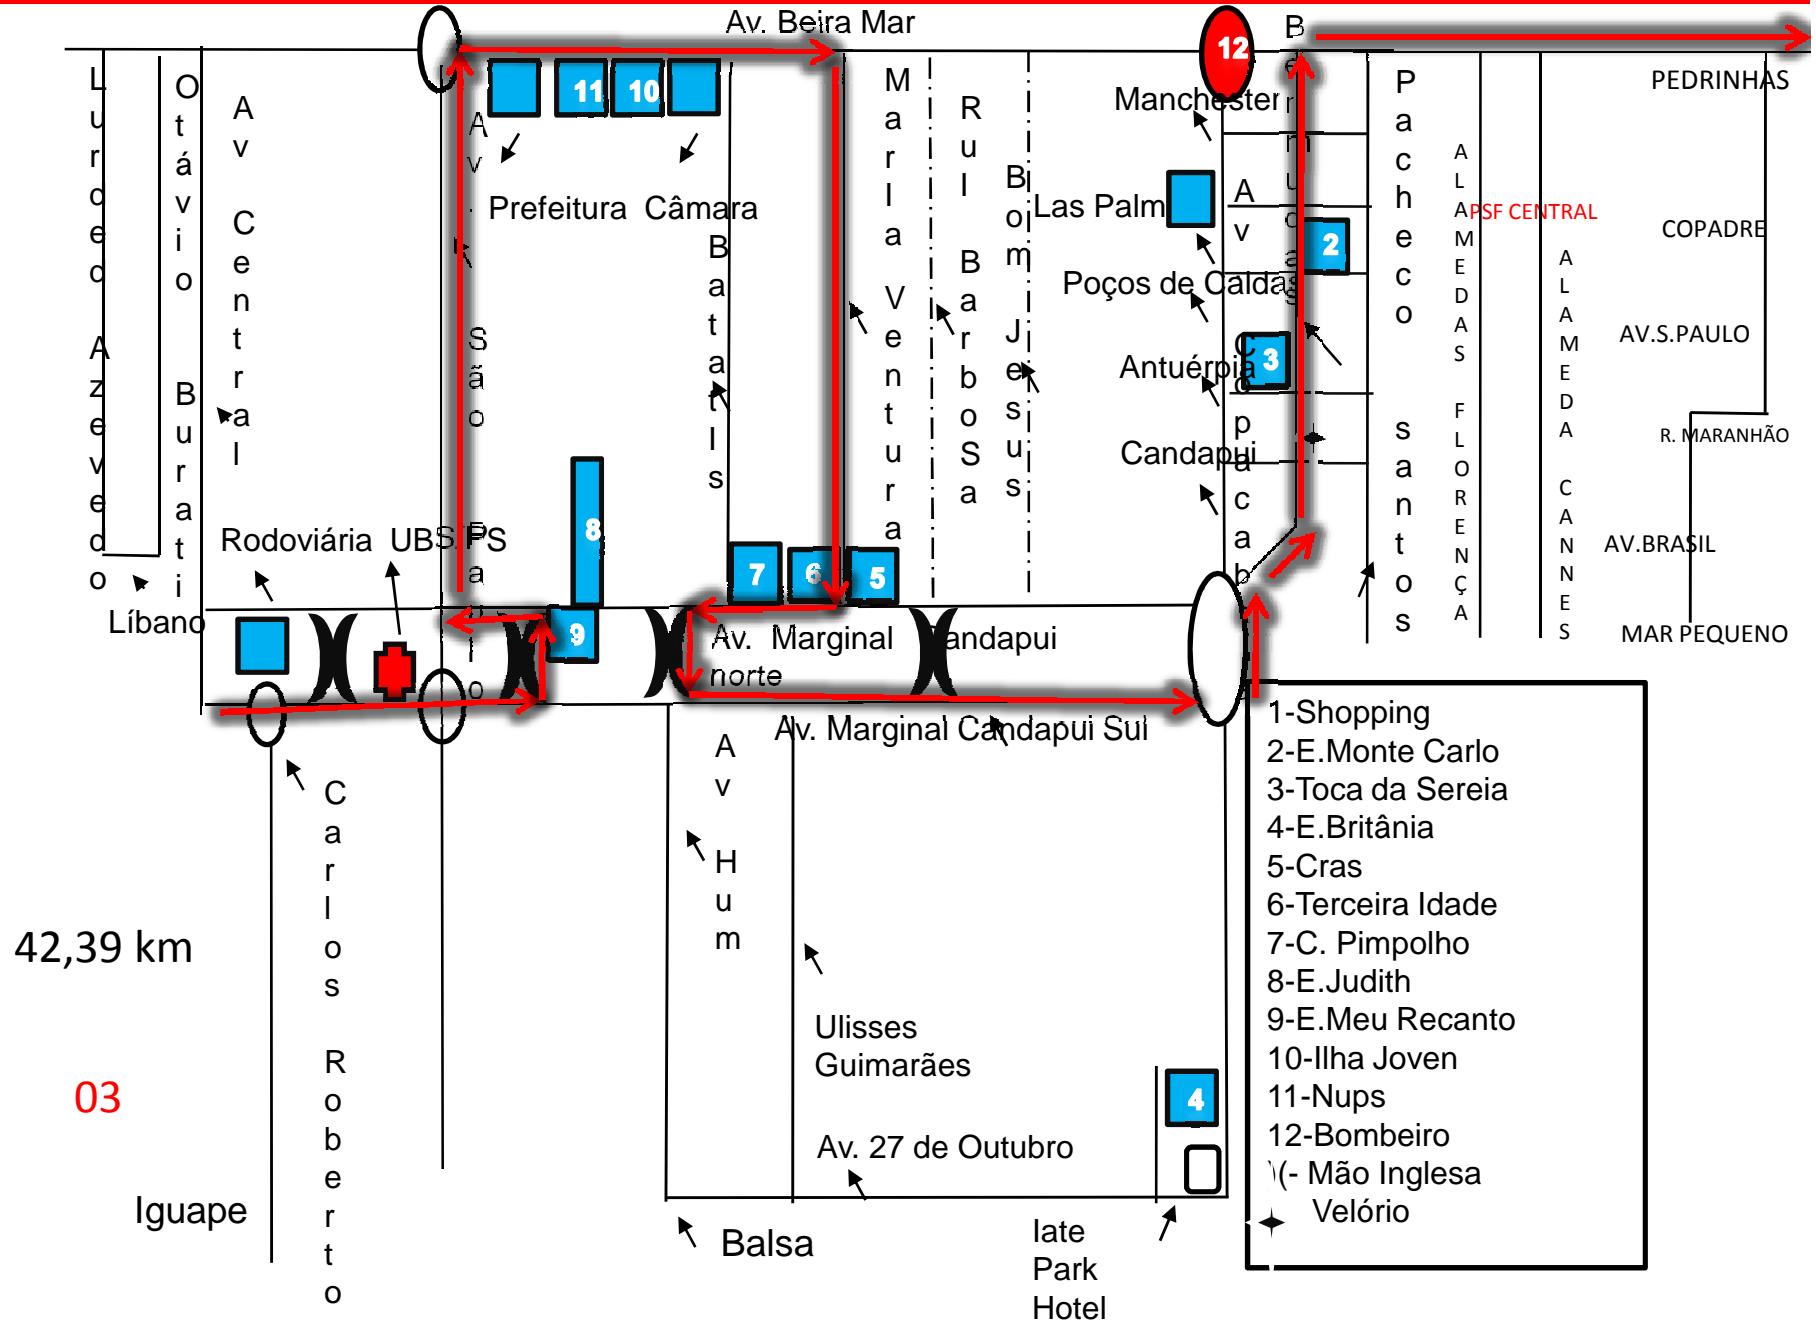

45,17 KM

02

Iguape

**SAÍDA**

Arlos Roberto

Balsa

late Park Hotel

**BARRO BRANCO – RODOVIÁRIA/PEDRINHAS – ESCOLAR – 23:00 - IDA**

42,39 km

03

Iguape

- 1-Shopping
- 2-E. Monte Carlo
- 3-Toca da Sereia
- 4-E. Britânia
- 5-Cras
- 6-Terceira Idade
- 7-C. Pimpolho
- 8-E. Judith
- 9-E. Meu Recanto
- 10-Ilha Joven
- 11-Nups
- 12-Bombeiro
- (- Mão Inglesa
- Velório

# BARRO BRANCO – PEDRINHAS / RODOVIÁRIA – ESCOLAR – 05:45 - 11:40 – 17:00 VOLTA

# BARRO BRANCO – PEDRINHAS / RODOVIÁRIA - 07:00 – 08:30 - 14:00 – VOLTA

BARRO BRANCO – BOQUEIRÃO SUL / PÉDRINHAS – 06:10 – 12:10 – 16:10

BARRO BRANCO – PÉDRINHAS /BOQUEIRÃO SUL – 08:20 – 13:20 – 17:20

BARRO BRANCO - BOQUEIRÃO SUL/BALSA – 06:00 – 09:10 – 10:00 – 11:00 – 12:00 – 15:00 – 16:00 – 19:00