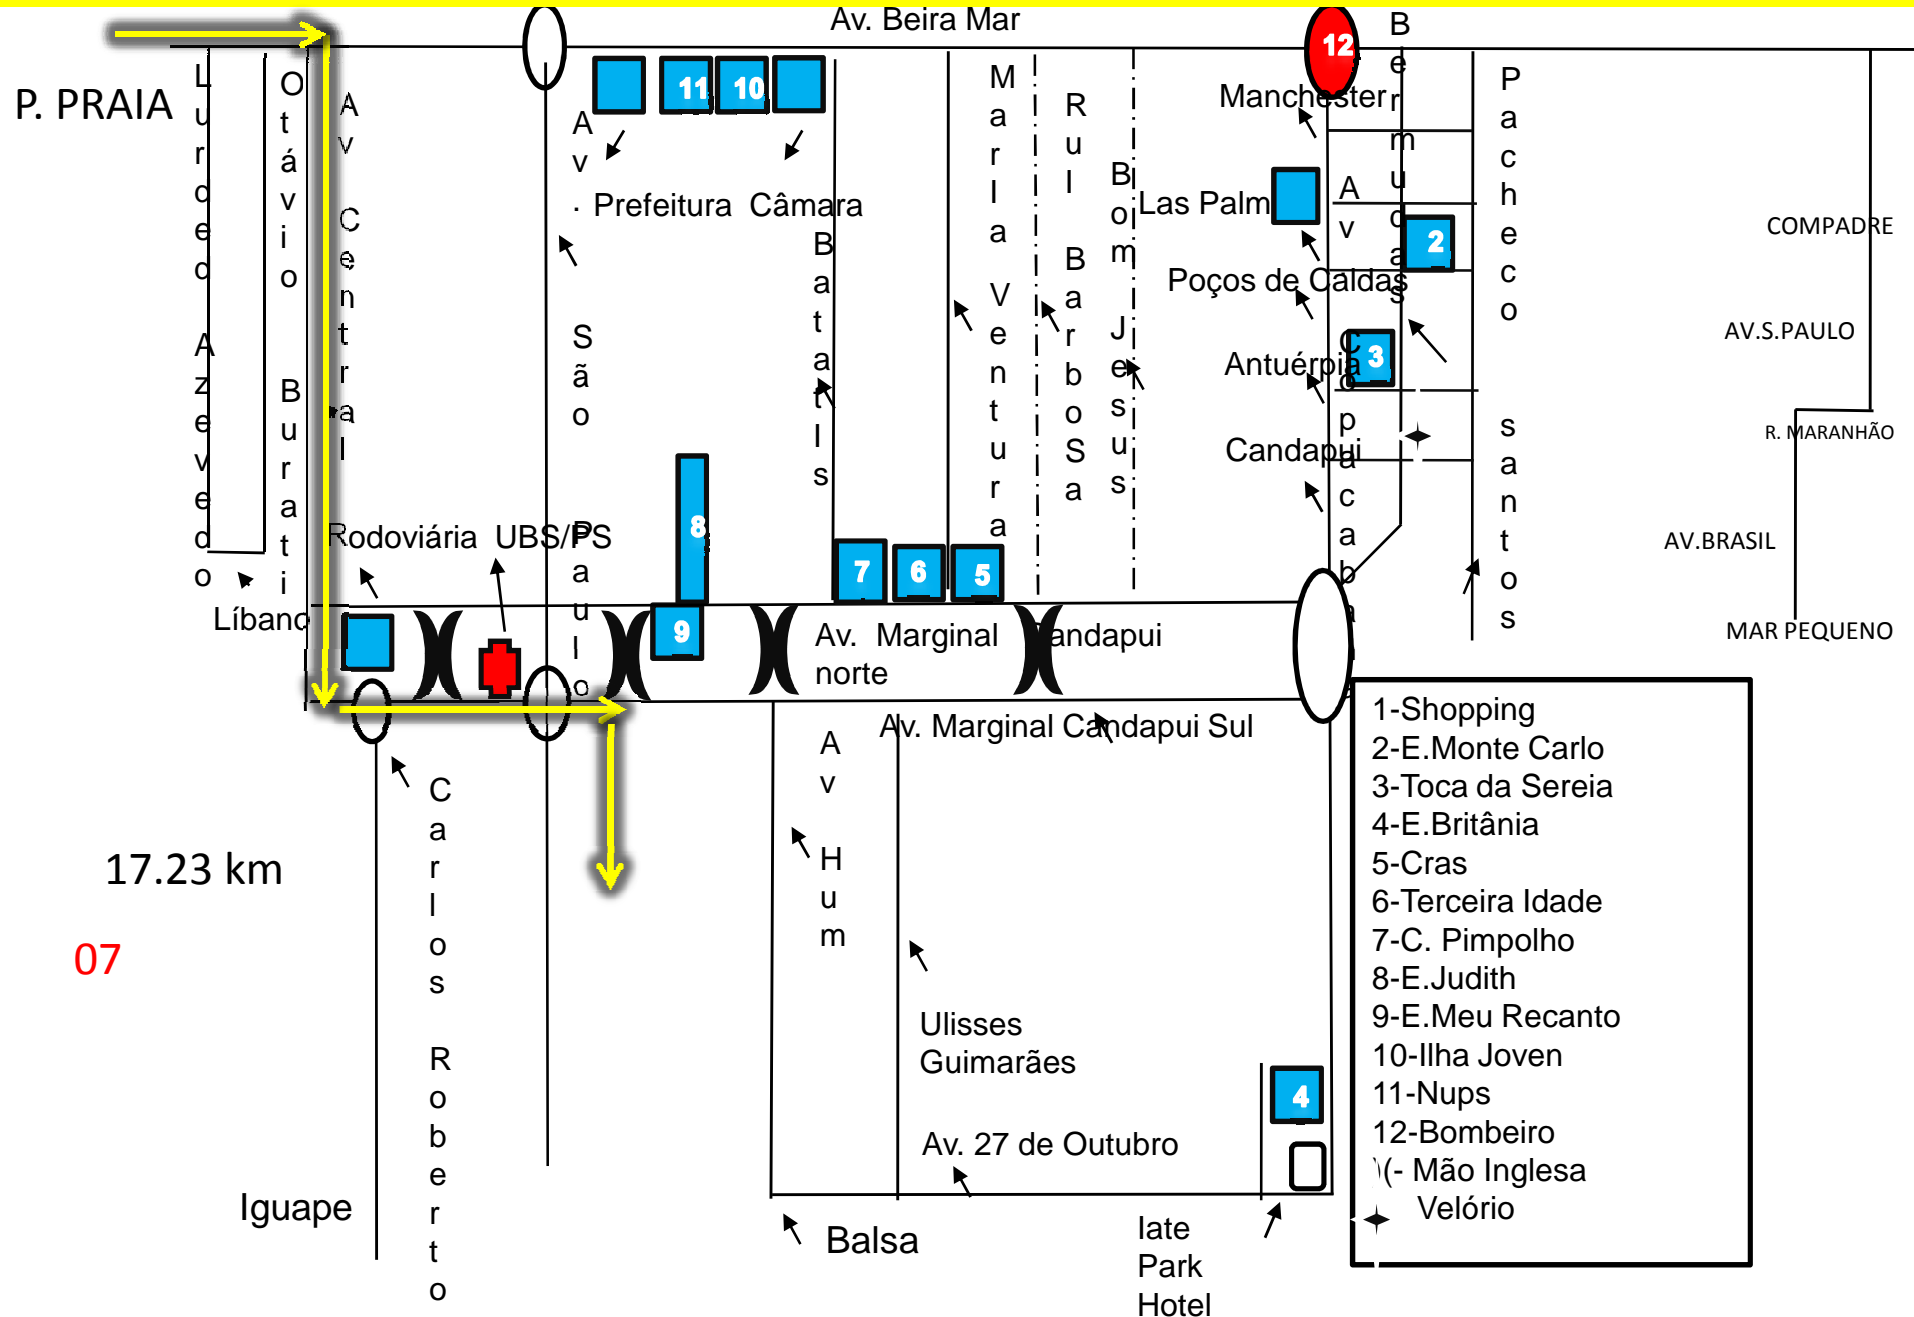

# BARRO BRANCO – RODOVIÁRIA / P.PRAIA - IDA – 21:00 - 23:00

**SAÍDA**

**04**  
19.11 km

Iguape

- 1-Shopping
- 2-E.Monte Carlo
- 3-Toca da Sereia
- 4-E.Britânia
- 5-Cras
- 6-Terceira Idade
- 7-C. Pimpolho
- 8-E.Judith
- 9-E.Meu Recanto
- 10-Ilha Joven
- 11-Nups
- 12-Bombeiro
- (- Mão Inglesa
- Velório

# BARRO BRANCO - ULTIMA VIAGEM TRANSPORTE PONTA DA PRAIA RODOVIÁRIA - VOLTA- 23:45

**BARRO BRANCO – GARAGEM - 1ª. VIAGEM DIRETO PEDRINHAS 04:30 – 05:30 IDA**

**BARRO BRANCO – RODOVIÁRIA / PEDRINHAS 07:00 – 10:00 - 12:00 – 15:30 - 18:00 – 20:00 - IDA**

42,39 km

03

Iguape

- 1-Shopping
- 2-E. Monte Carlo
- 3-Toca da Sereia
- 4-E. Britânia
- 5-Cras
- 6-Terceira Idade
- 7-C. Pimpolho
- 8-E. Judith
- 9-E. Meu Recanto
- 10-Ilha Joven
- 11-Nups
- 12-Bombeiro
- (- Mão Inglesa
- Velório

# BARRO BRANCO – PEDRINHAS / RODOVIÁRIA - 07:00 – 08:30 - 14:00 – VOLTA

BARRO BRANCO – BOQUEIRÃO SUL / PÉDRINHAS – 06:10 – 12:10 – 16:10

BARRO BRANCO – PÉDRINHAS /BOQUEIRÃO SUL – 08:20 – 13:20 – 17:20

BARRO BRANCO - BOQUEIRÃO SUL/BALSA – 06:00 – 09:10 – 10:00 – 11:00 – 12:00 – 15:00 – 16:00 – 19:00