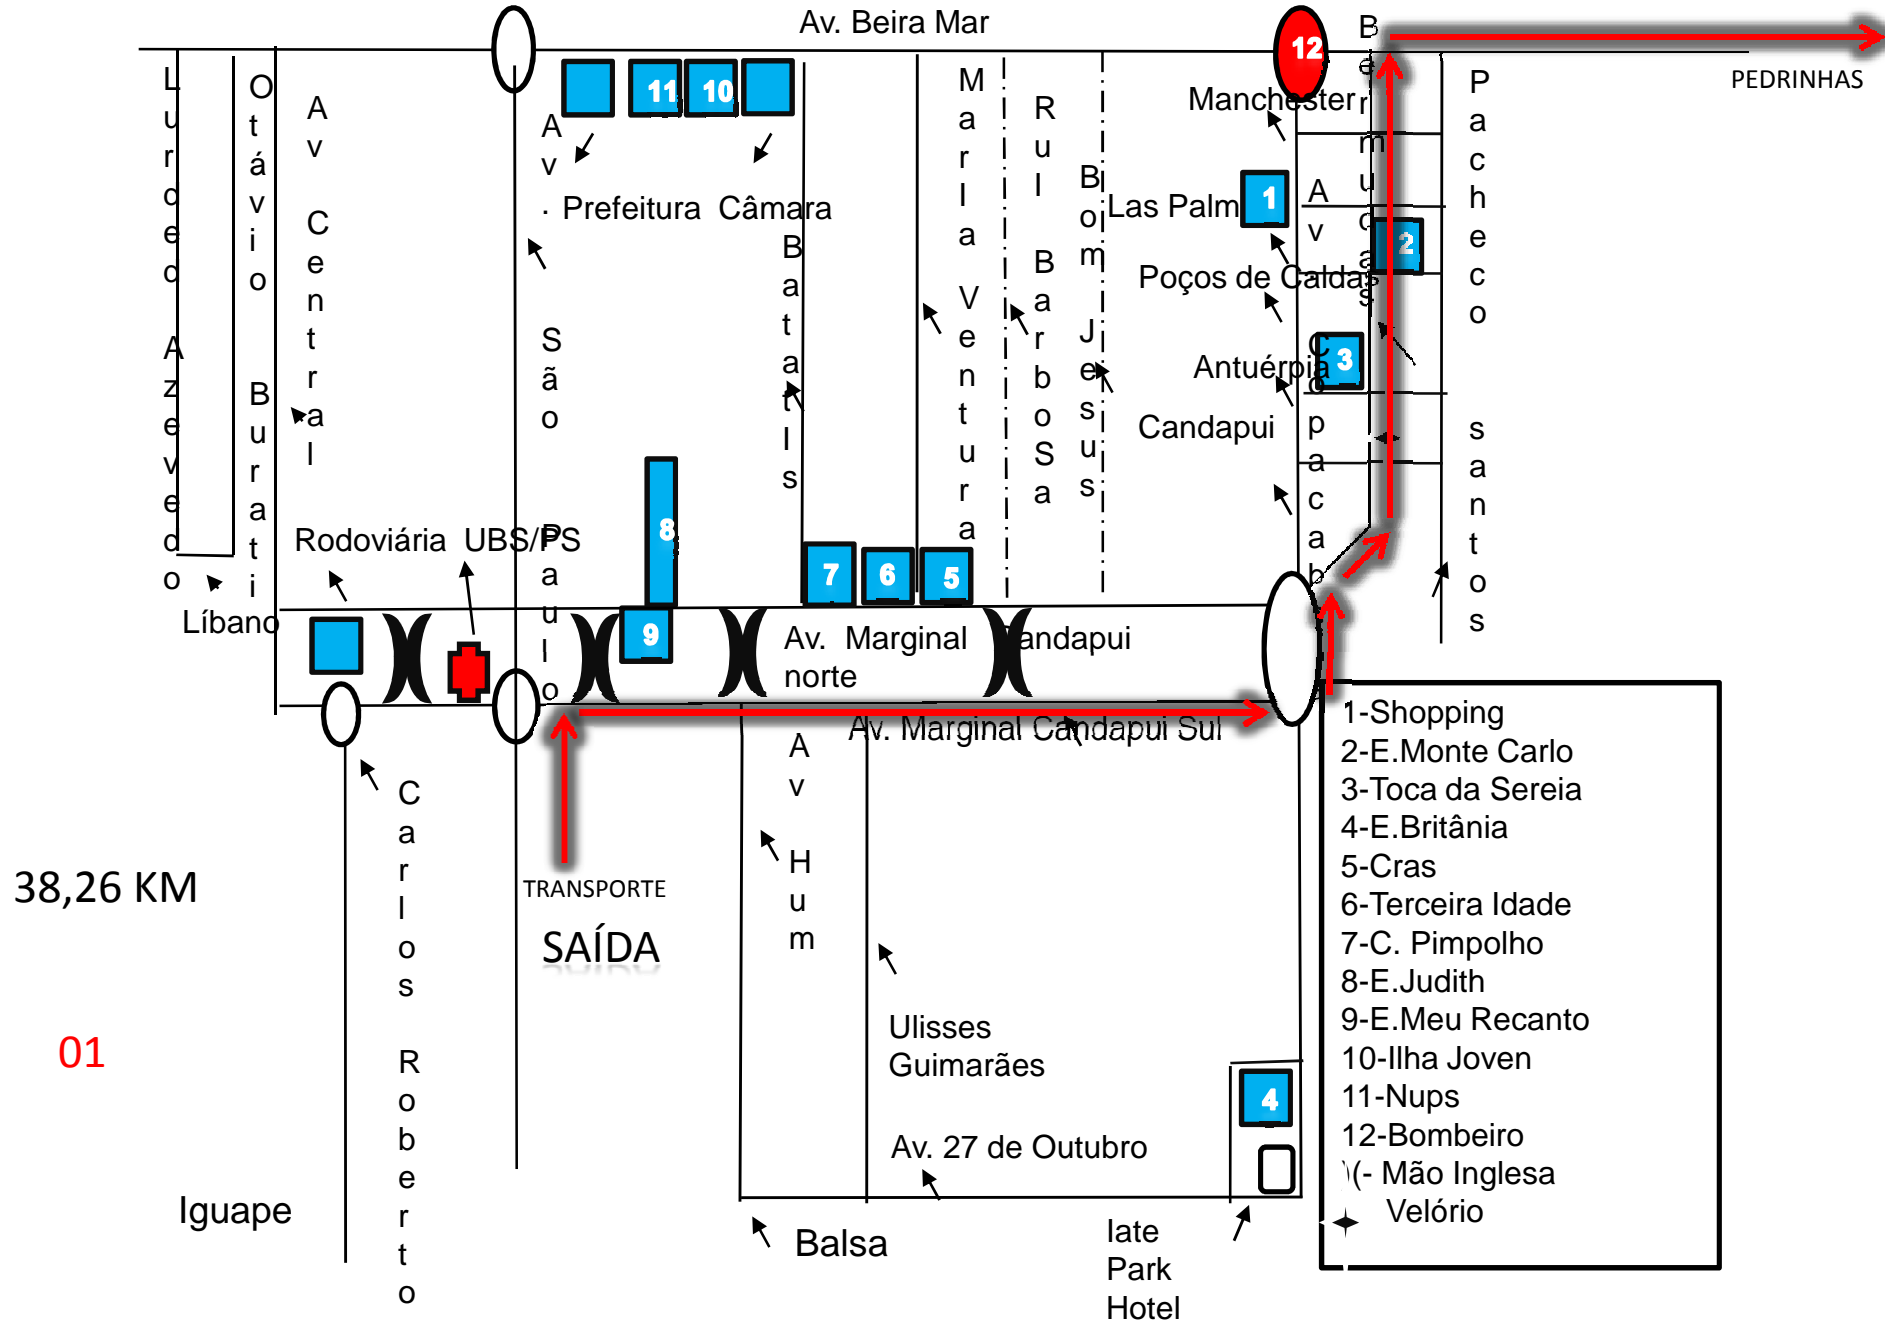

# BARRO BRANCO – RODOVIÁRIA / P.PRAIA - IDA – 21:00 - 23:00

**SAÍDA**

**04**  
19.11 km

Iguape

- 1-Shopping
- 2-E.Monte Carlo
- 3-Toca da Sereia
- 4-E.Britânia
- 5-Cras
- 6-Terceira Idade
- 7-C. Pimpolho
- 8-E.Judith
- 9-E.Meu Recanto
- 10-Ilha Joven
- 11-Nups
- 12-Bombeiro
- (- Mão Inglesa
- Velório

# BARRO BRANCO - ULTIMA VIAGEM TRANSPORTE PONTA DA PRAIA RODOVIÁRIA - VOLTA- 23:45

**BARRO BRANCO – GARAGEM - 1ª. VIAGEM DIRETO PEDRINHAS 04:30 – 05:30 IDA**

**BARRO BRANCO – RODOVIÁRIA / PEDRINHAS 07:00 – 10:00 - 12:00 – 15:30 - 18:00 – 20:00 - IDA**

42,39 km

03

Iguape

- 1-Shopping
- 2-E. Monte Carlo
- 3-Toca da Sereia
- 4-E. Britânia
- 5-Cras
- 6-Terceira Idade
- 7-C. Pimpolho
- 8-E. Judith
- 9-E. Meu Recanto
- 10-Ilha Joven
- 11-Nups
- 12-Bombeiro
- (- Mão Inglesa
- Velório

# BARRO BRANCO – PEDRINHAS / RODOVIÁRIA - 07:00 – 08:30 - 14:00 – VOLTA

BARRO BRANCO – BOQUEIRÃO SUL / PÉDRINHAS – 06:10 – 12:10 – 16:10

BARRO BRANCO – PÉDRINHAS /BOQUEIRÃO SUL – 08:20 – 13:20 – 17:20

BARRO BRANCO - BOQUEIRÃO SUL/BALSA – 06:00 – 09:10 – 10:00 – 11:00 – 12:00 – 15:00 – 16:00 – 19:00