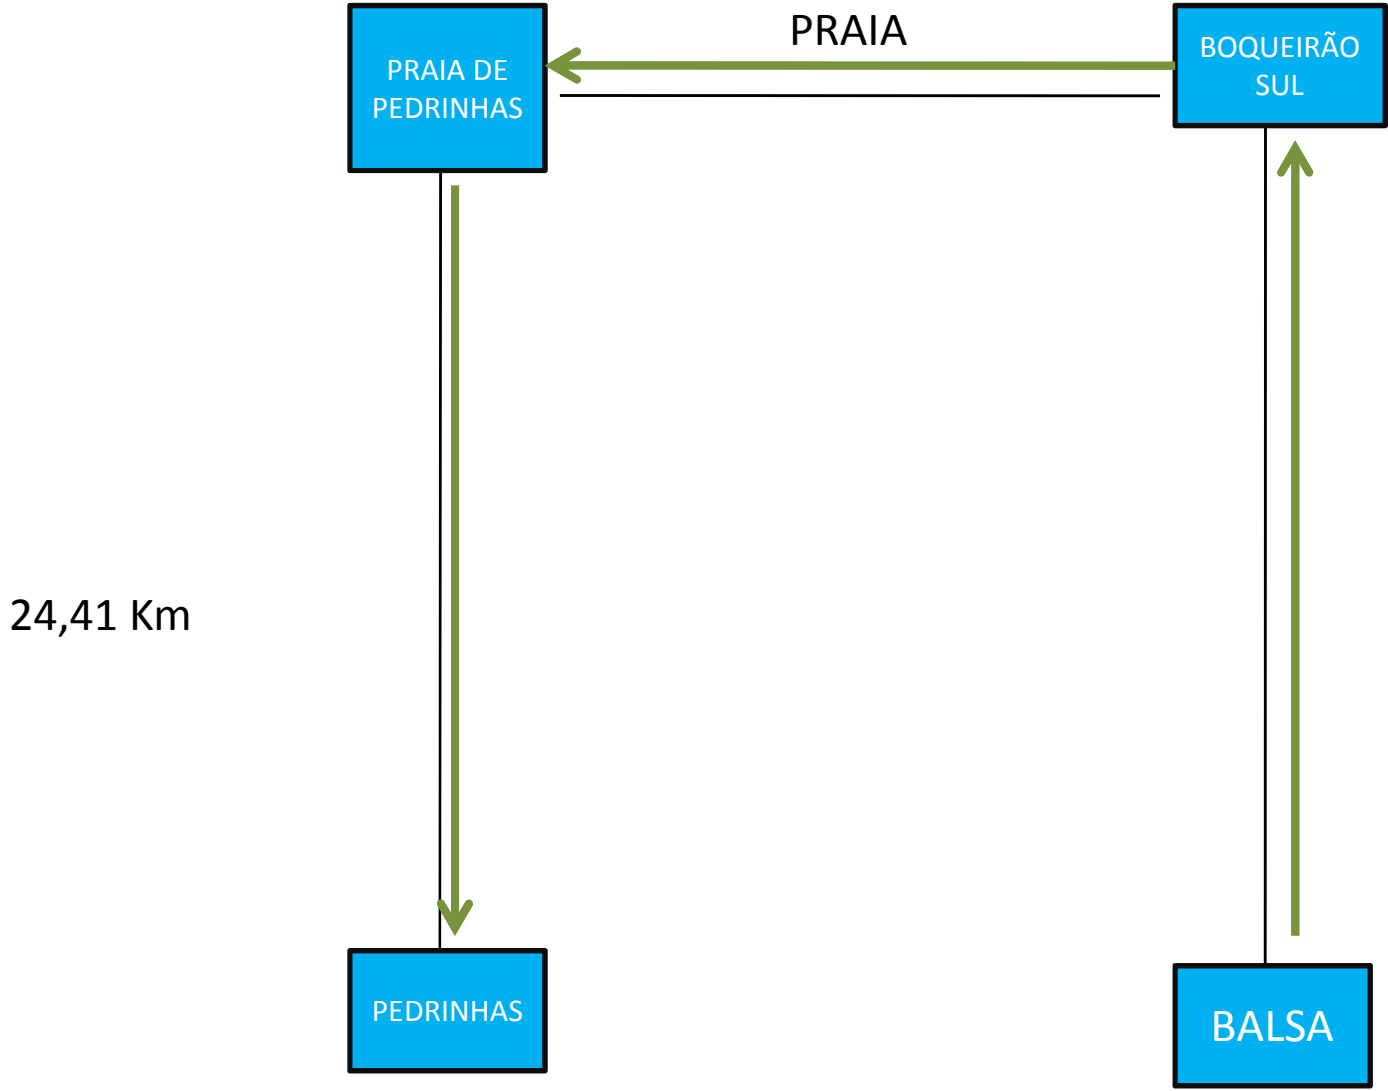

42,39 km

03

Iguape

- 1-Shopping
- 2-E. Monte Carlo
- 3-Toca da Sereia
- 4-E. Britânia
- 5-Cras
- 6-Terceira Idade
- 7-C. Pimpolho
- 8-E. Judith
- 9-E. Meu Recanto
- 10-Ilha Joven
- 11-Nups
- 12-Bombeiro
- (- Mão Inglesa
- Velório

# BARRO BRANCO – PEDRINHAS / RODOVIÁRIA – ESCOLAR – 05:45 - 11:40 – 17:00 VOLTA

# BARRO BRANCO – PEDRINHAS / RODOVIÁRIA - 07:00 – 08:30 - 14:00 – VOLTA

BARRO BRANCO – BOQUEIRÃO SUL / PÉDRINHAS – 06:10 – 12:10 – 16:10

BARRO BRANCO – PÉDRINHAS /BOQUEIRÃO SUL – 08:20 – 13:20 – 17:20

BARRO BRANCO - BOQUEIRÃO SUL/BALSA – 06:00 – 09:10 – 10:00 – 11:00 – 12:00 – 15:00 – 16:00 – 19:00

BARRO BRANCO – Balsa/Boq. Sul – 06:00 – 09:10 – 10:00 – 11:00 – 12:00 – 15:00 – 16:00 – 19:00

BARRO BRANCO – Balsa/ JURUVAÚVA - 18:15

24,41 Km