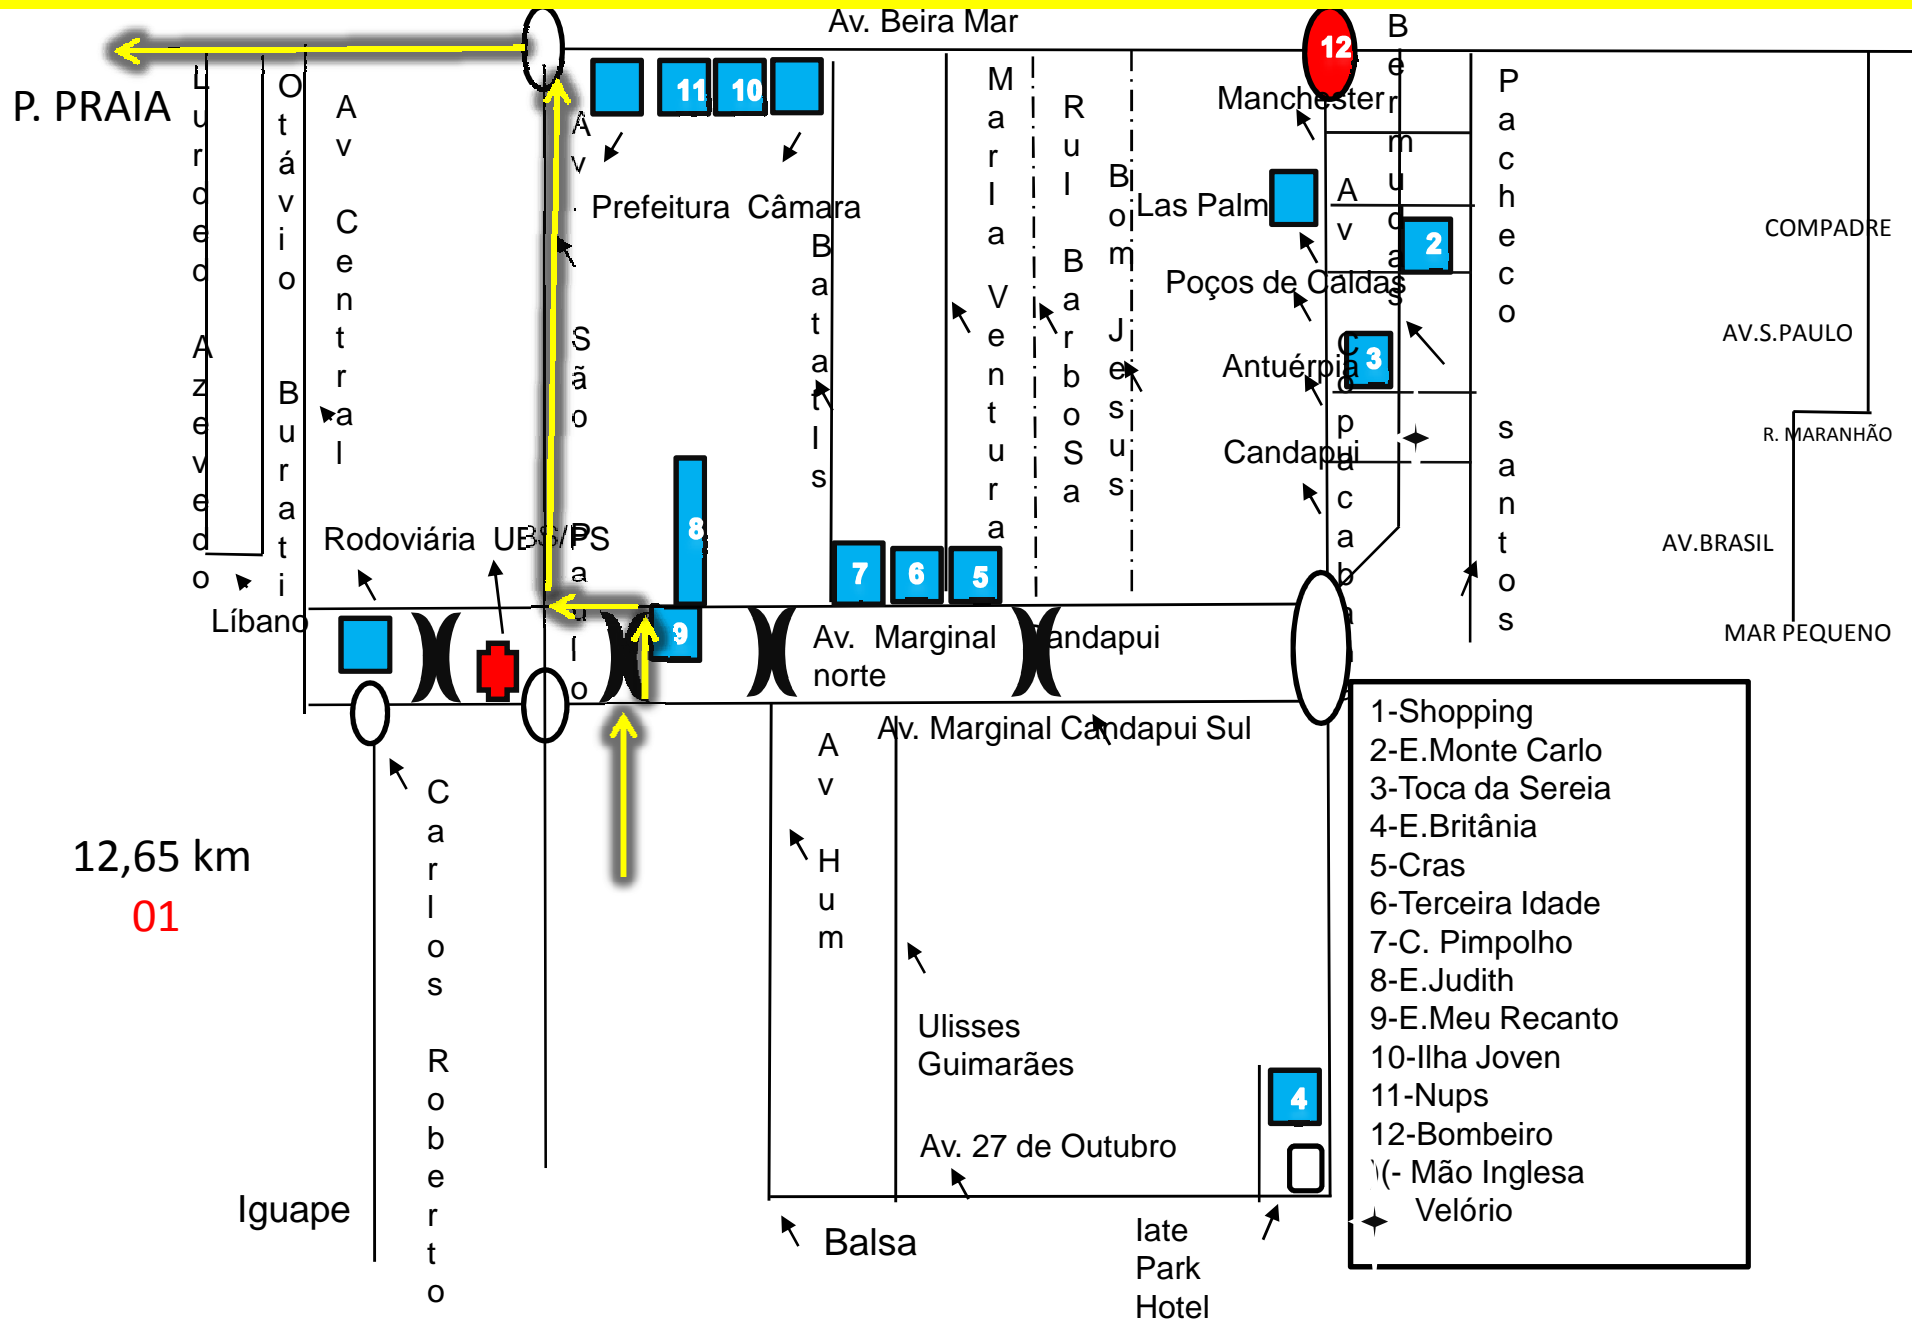

LINHAS MUNICIPAIS

**BARRO BRANCO - 1ª VIAGEM TRANSPORTE RODOVIÁRIA - PONTA DA PRAIA - IDA - 05:30**

BARRO BRANCO – RODOVIÁRIA / P.PRAIA- IDA - 07:00-09:00-11:00-13:00-15:00 -17:00-19:00

- 1-Shopping
- 2-E.Monte Carlo
- 3-Toca da Sereia
- 4-E.Britânia
- 5-Cras
- 6-Terceira Idade
- 7-C. Pimpolho
- 8-E.Judith
- 9-E.Meu Recanto
- 10-Ilha Joven
- 11-Nups
- 12-Bombeiro
- (- Mão Inglesa
- Velório

# BARRO BRANCO – RODOVIÁRIA / P.PRAIA - IDA – 21:00 - 23:00

**SAÍDA**

**04**  
19.11 km

Iguape

- 1-Shopping
- 2-E.Monte Carlo
- 3-Toca da Sereia
- 4-E.Britânia
- 5-Cras
- 6-Terceira Idade
- 7-C. Pimpolho
- 8-E.Judith
- 9-E.Meu Recanto
- 10-Ilha Joven
- 11-Nups
- 12-Bombeiro
- (- Mão Inglesa
- Velório

# BARRO BRANCO - ULTIMA VIAGEM TRANSPORTE PONTA DA PRAIA RODOVIÁRIA - VOLTA- 23:45

**BARRO BRANCO – GARAGEM - 1ª. VIAGEM DIRETO PEDRINHAS 04:30 – 05:30 IDA**

**BARRO BRANCO – RODOVIÁRIA / PEDRINHAS 07:00 – 10:00 - 12:00 – 15:30 - 18:00 – 20:00 - IDA**

# BARRO BRANCO – PEDRINHAS / RODOVIÁRIA - 07:00 – 08:30 - 14:00 – VOLTA

BARRO BRANCO – BOQUEIRÃO SUL / PÉDRINHAS – 06:10 – 12:10 – 16:10

BARRO BRANCO – PÉDRINHAS /BOQUEIRÃO SUL – 08:20 – 13:20 – 17:20

BARRO BRANCO - BOQUEIRÃO SUL/BALSA – 06:00 – 09:10 – 10:00 – 11:00 – 12:00 – 15:00 – 16:00 – 19:00