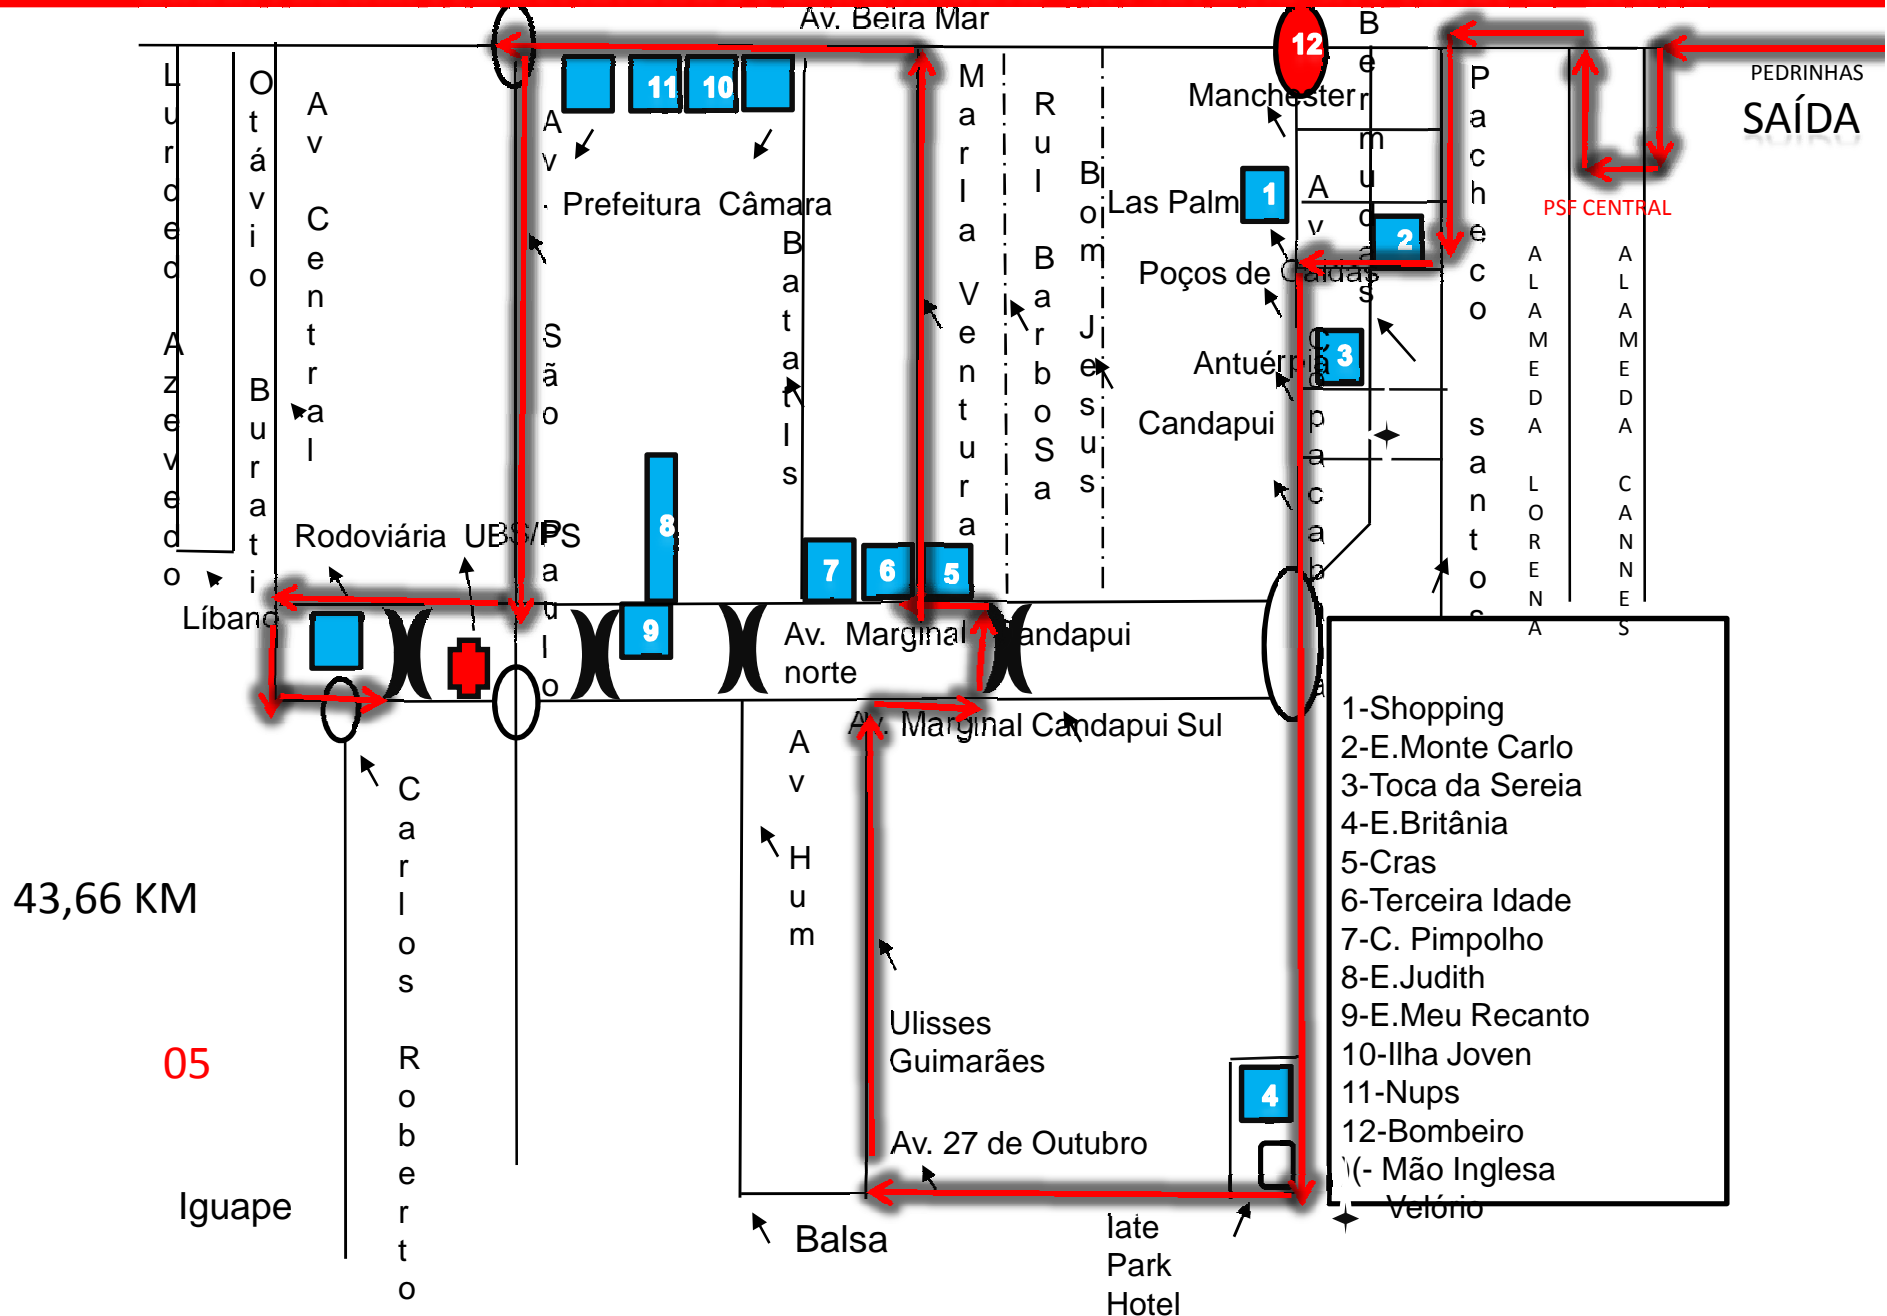

42,39 km

03

Iguape

- 1-Shopping
- 2-E. Monte Carlo
- 3-Toca da Sereia
- 4-E. Britânia
- 5-Cras
- 6-Terceira Idade
- 7-C. Pimpolho
- 8-E. Judith
- 9-E. Meu Recanto
- 10-Ilha Joven
- 11-Nups
- 12-Bombeiro
- (- Mão Inglesa
- Velório

# BARRO BRANCO – PEDRINHAS / RODOVIÁRIA – ESCOLAR – 05:45 - 11:40 – 17:00 VOLTA

# BARRO BRANCO – PEDRINHAS / RODOVIÁRIA - 07:00 – 08:30 - 14:00 – VOLTA

BARRO BRANCO – BOQUEIRÃO SUL / PÉDRINHAS – 06:10 – 12:10 – 16:10

BARRO BRANCO – PÉDRINHAS /BOQUEIRÃO SUL – 08:20 – 13:20 – 17:20

BARRO BRANCO - BOQUEIRÃO SUL/BALSA – 06:00 – 09:10 – 10:00 – 11:00 – 12:00 – 15:00 – 16:00 – 19:00

BARRO BRANCO – Balsa/Boq. Sul – 06:00 – 09:10 – 10:00 – 11:00 – 12:00 – 15:00 – 16:00 – 19:00

BARRO BRANCO – Balsa/ JURUVAÚVA - 18:15

24,41 Km