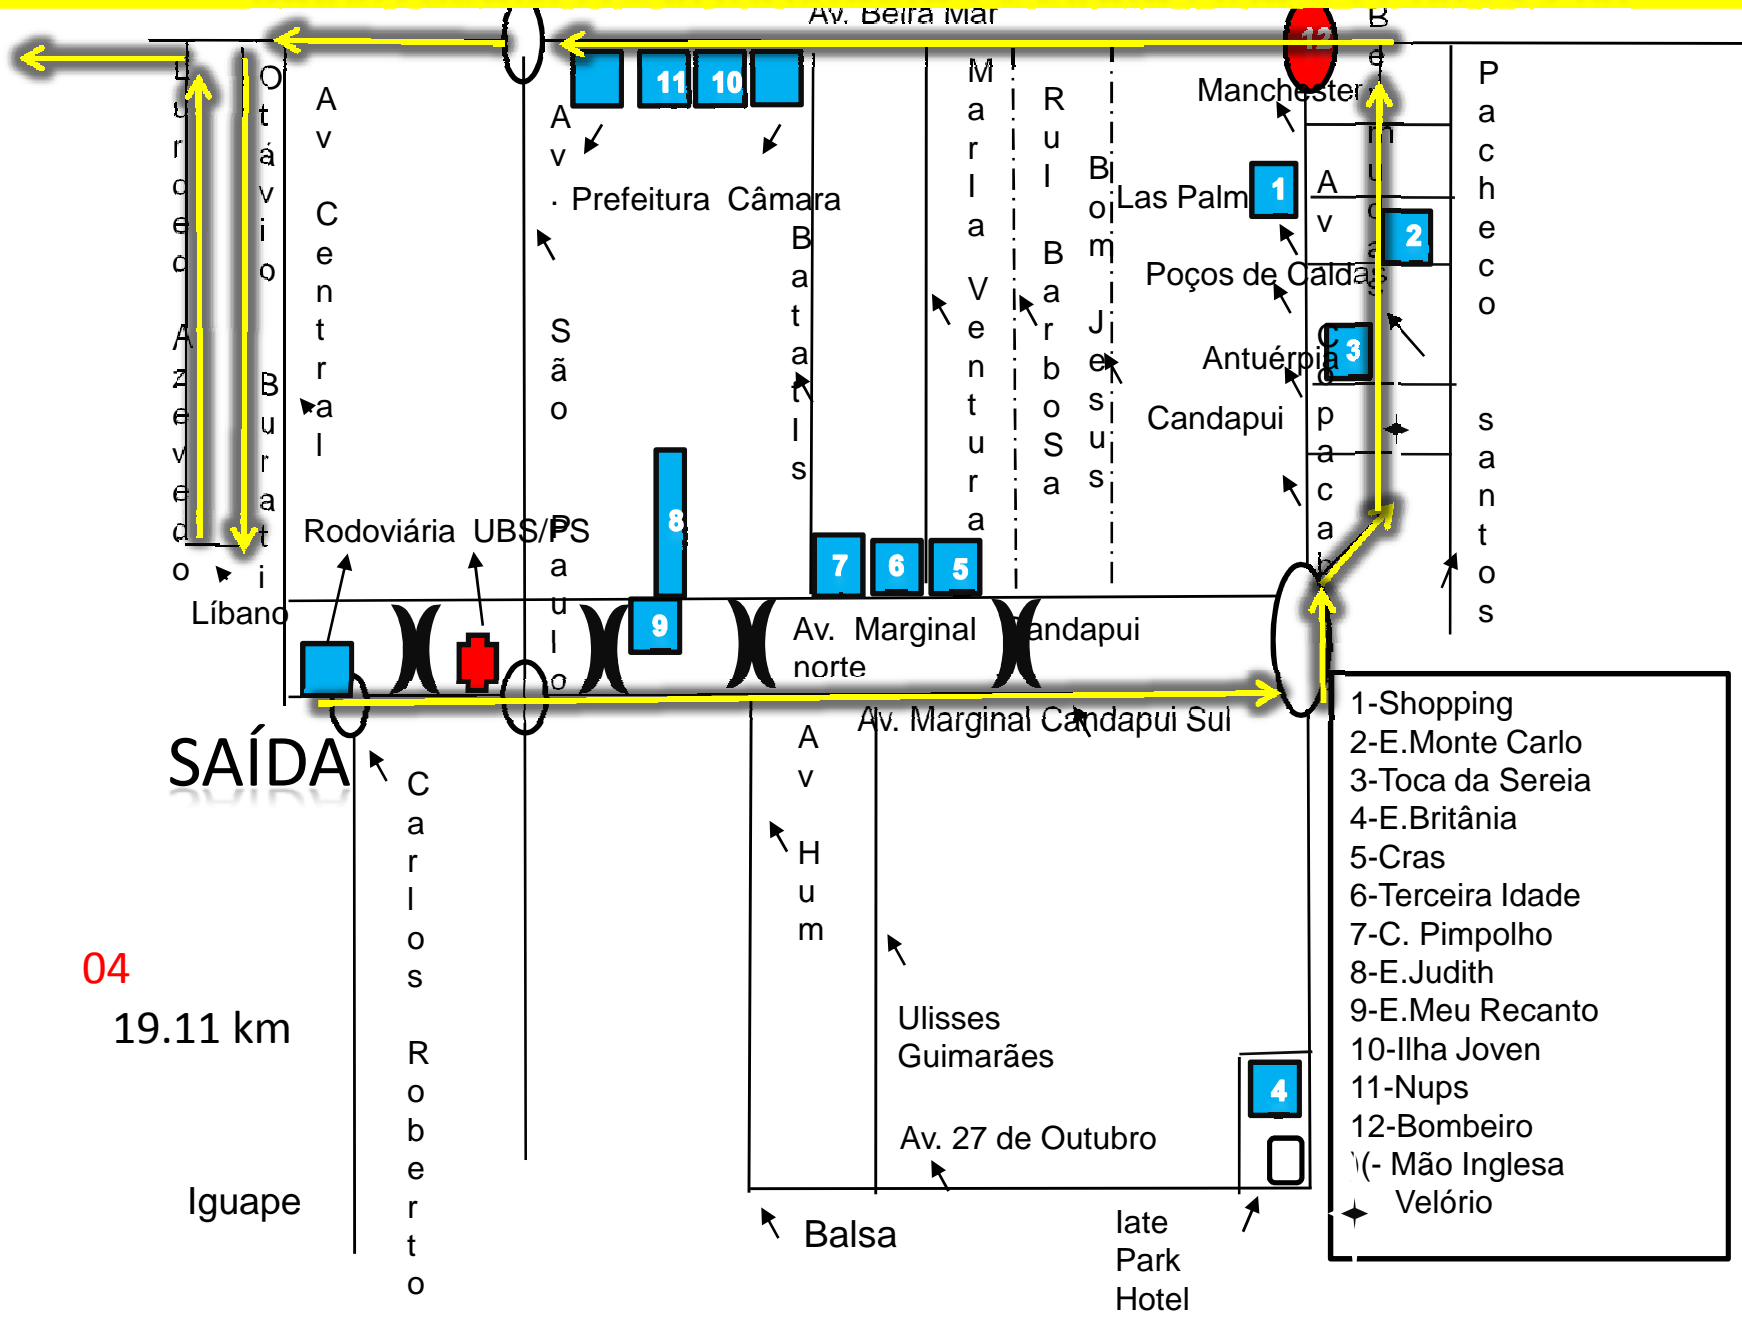

LINHAS MUNICIPAIS

**BARRO BRANCO - 1ª VIAGEM TRANSPORTE RODOVIÁRIA - PONTA DA PRAIA - IDA - 05:30**

BARRO BRANCO – RODOVIÁRIA / P.PRAIA- IDA - 07:00-09:00-11:00-13:00-15:00 -17:00-19:00

- 1-Shopping
- 2-E.Monte Carlo
- 3-Toca da Sereia
- 4-E.Britânia
- 5-Cras
- 6-Terceira Idade
- 7-C. Pimpolho
- 8-E.Judith
- 9-E.Meu Recanto
- 10-Ilha Joven
- 11-Nups
- 12-Bombeiro
- (- Mão Inglesa
- Velório

# BARRO BRANCO – RODOVIÁRIA / P.PRAIA - IDA – 21:00 - 23:00

**SAÍDA**

**04**  
19.11 km

Iguape

- 1-Shopping
- 2-E.Monte Carlo
- 3-Toca da Sereia
- 4-E.Britânia
- 5-Cras
- 6-Terceira Idade
- 7-C. Pimpolho
- 8-E.Judith
- 9-E.Meu Recanto
- 10-Ilha Joven
- 11-Nups
- 12-Bombeiro
- (- Mão Inglesa
- Velório

42,39 km

03

Iguape

- 1-Shopping
- 2-E. Monte Carlo
- 3-Toca da Sereia
- 4-E. Britânia
- 5-Cras
- 6-Terceira Idade
- 7-C. Pimpolho
- 8-E. Judith
- 9-E. Meu Recanto
- 10-Ilha Joven
- 11-Nups
- 12-Bombeiro
- (- Mão Inglesa
- Velório

# BARRO BRANCO – PEDRINHAS / RODOVIÁRIA - 07:00 – 08:30 - 14:00 – VOLTA

BARRO BRANCO – BOQUEIRÃO SUL / PÉDRINHAS – 06:10 – 12:10 – 16:10

BARRO BRANCO – PÉDRINHAS /BOQUEIRÃO SUL – 08:20 – 13:20 – 17:20

BARRO BRANCO - BOQUEIRÃO SUL/BALSA – 06:00 – 09:10 – 10:00 – 11:00 – 12:00 – 15:00 – 16:00 – 19:00