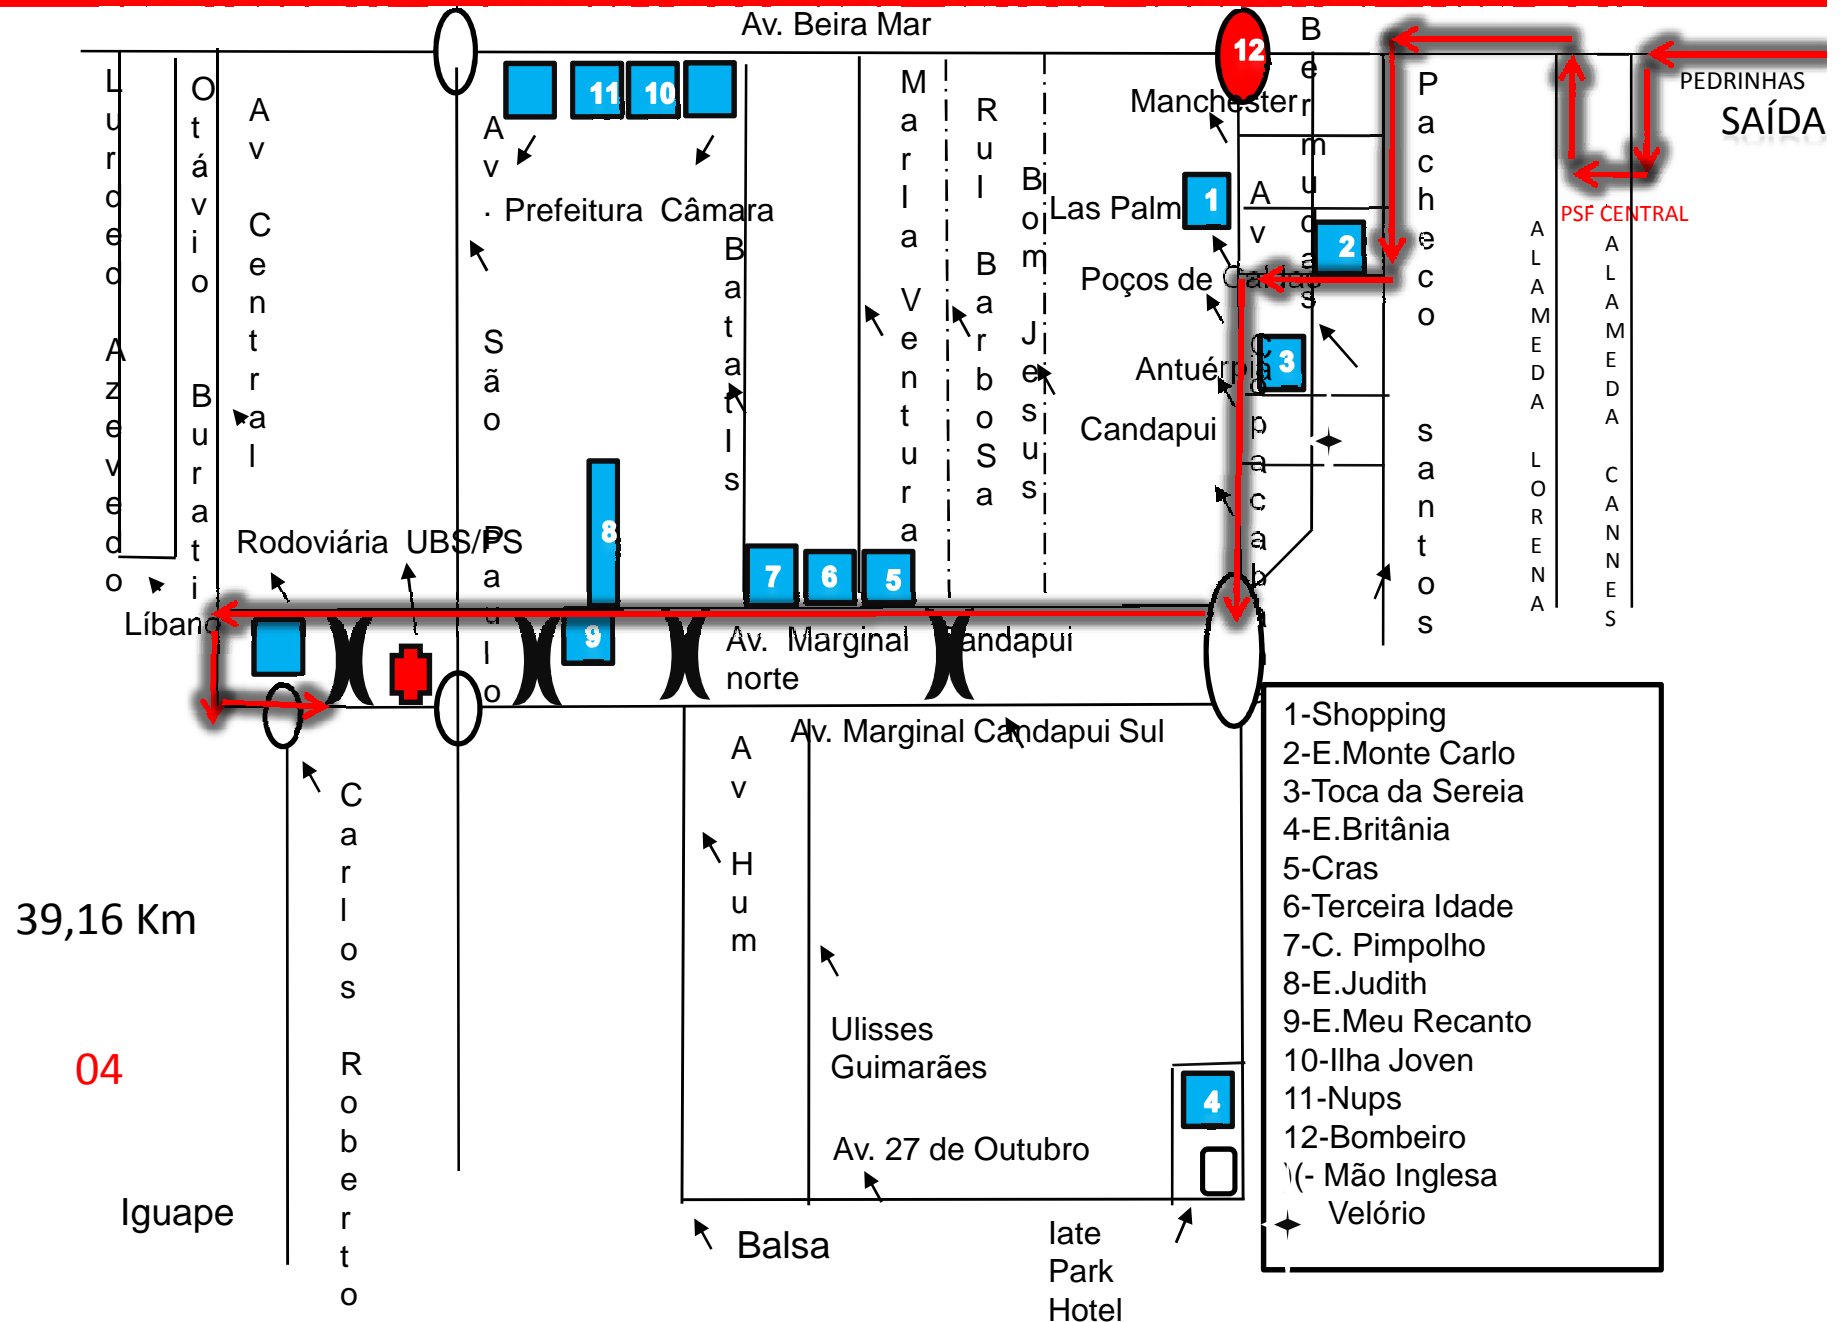

45,17 KM

02

Iguape

**SAÍDA**

Arlos Roberto

Balsa

late Park Hotel

**BARRO BRANCO – RODOVIÁRIA/PEDRINHAS – ESCOLAR – 23:00 - IDA**

42,39 km

03

Iguape

- 1-Shopping
- 2-E. Monte Carlo
- 3-Toca da Sereia
- 4-E. Britânia
- 5-Cras
- 6-Terceira Idade
- 7-C. Pimpolho
- 8-E. Judith
- 9-E. Meu Recanto
- 10-Ilha Joven
- 11-Nups
- 12-Bombeiro
- (- Mão Inglesa
- Velório

# BARRO BRANCO – PEDRINHAS / RODOVIÁRIA – ESCOLAR – 05:45 - 11:40 – 17:00 VOLTA

# BARRO BRANCO – PEDRINHAS / RODOVIÁRIA - 07:00 – 08:30 - 14:00 – VOLTA

BARRO BRANCO – BOQUEIRÃO SUL / PÉDRINHAS – 06:10 – 12:10 – 16:10

BARRO BRANCO – PÉDRINHAS /BOQUEIRÃO SUL – 08:20 – 13:20 – 17:20

BARRO BRANCO - BOQUEIRÃO SUL/BALSA – 06:00 – 09:10 – 10:00 – 11:00 – 12:00 – 15:00 – 16:00 – 19:00