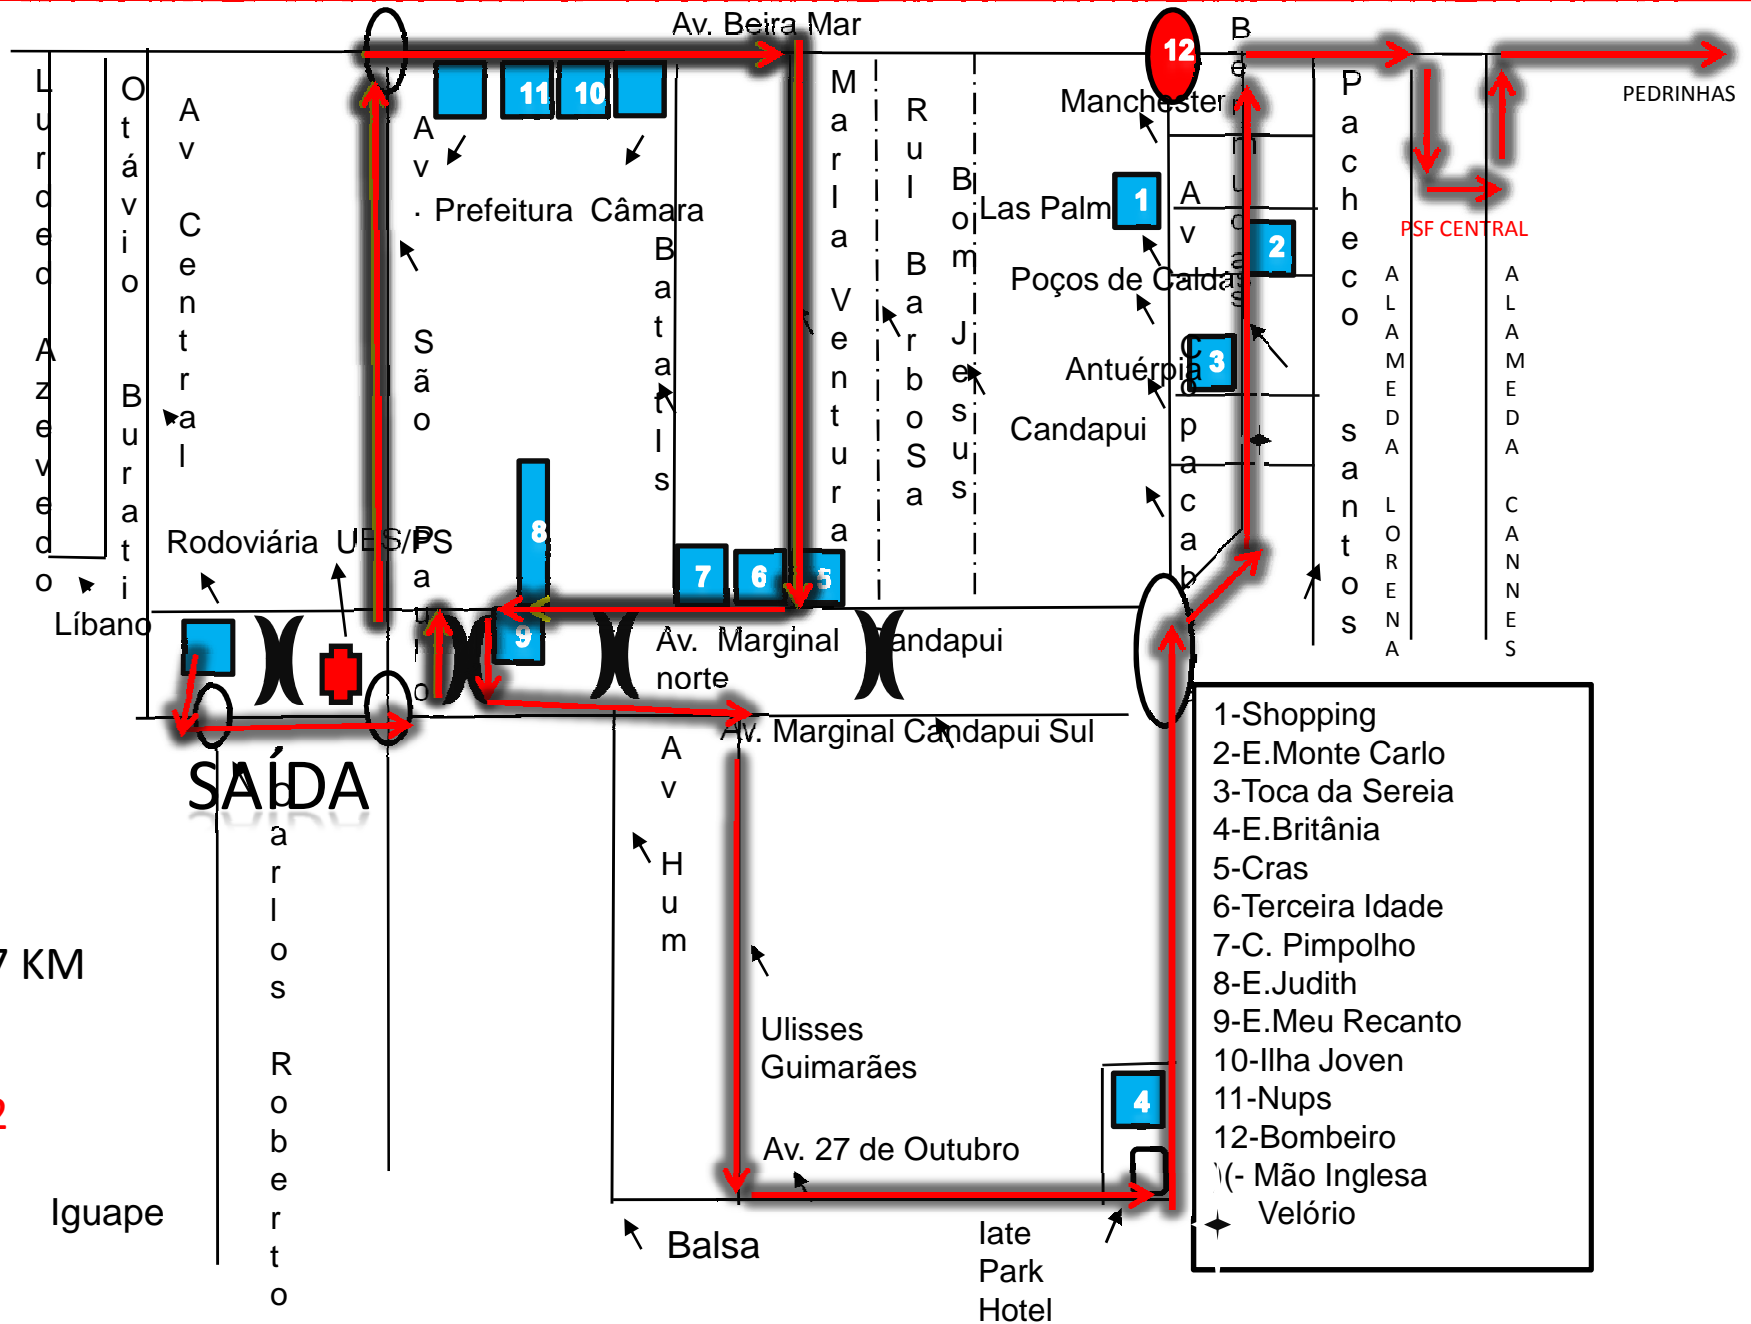

# BARRO BRANCO – RODOVIÁRIA / P.PRAIA - IDA – 21:00 - 23:00

**SAÍDA**

**04**  
19.11 km

Iguape

- 1-Shopping
- 2-E.Monte Carlo
- 3-Toca da Sereia
- 4-E.Britânia
- 5-Cras
- 6-Terceira Idade
- 7-C. Pimpolho
- 8-E.Judith
- 9-E.Meu Recanto
- 10-Ilha Joven
- 11-Nups
- 12-Bombeiro
- (- Mão Inglesa
- Velório

# BARRO BRANCO - ULTIMA VIAGEM TRANSPORTE PONTA DA PRAIA RODOVIÁRIA - VOLTA- 23:45

**BARRO BRANCO – GARAGEM - 1ª. VIAGEM DIRETO PEDRINHAS 04:30 – 05:30 IDA**

**BARRO BRANCO – RODOVIÁRIA / PEDRINHAS 07:00 – 10:00 - 12:00 – 15:30 - 18:00 – 20:00 - IDA**

42,39 km

03

Iguape

- 1-Shopping
- 2-E. Monte Carlo
- 3-Toca da Sereia
- 4-E. Britânia
- 5-Cras
- 6-Terceira Idade
- 7-C. Pimpolho
- 8-E. Judith
- 9-E. Meu Recanto
- 10-Ilha Joven
- 11-Nups
- 12-Bombeiro
- (- Mão Inglesa
- Velório

# BARRO BRANCO – PEDRINHAS / RODOVIÁRIA - 07:00 – 08:30 - 14:00 – VOLTA

BARRO BRANCO – BOQUEIRÃO SUL / PÉDRINHAS – 06:10 – 12:10 – 16:10

BARRO BRANCO – PÉDRINHAS /BOQUEIRÃO SUL – 08:20 – 13:20 – 17:20

BARRO BRANCO - BOQUEIRÃO SUL/BALSA – 06:00 – 09:10 – 10:00 – 11:00 – 12:00 – 15:00 – 16:00 – 19:00