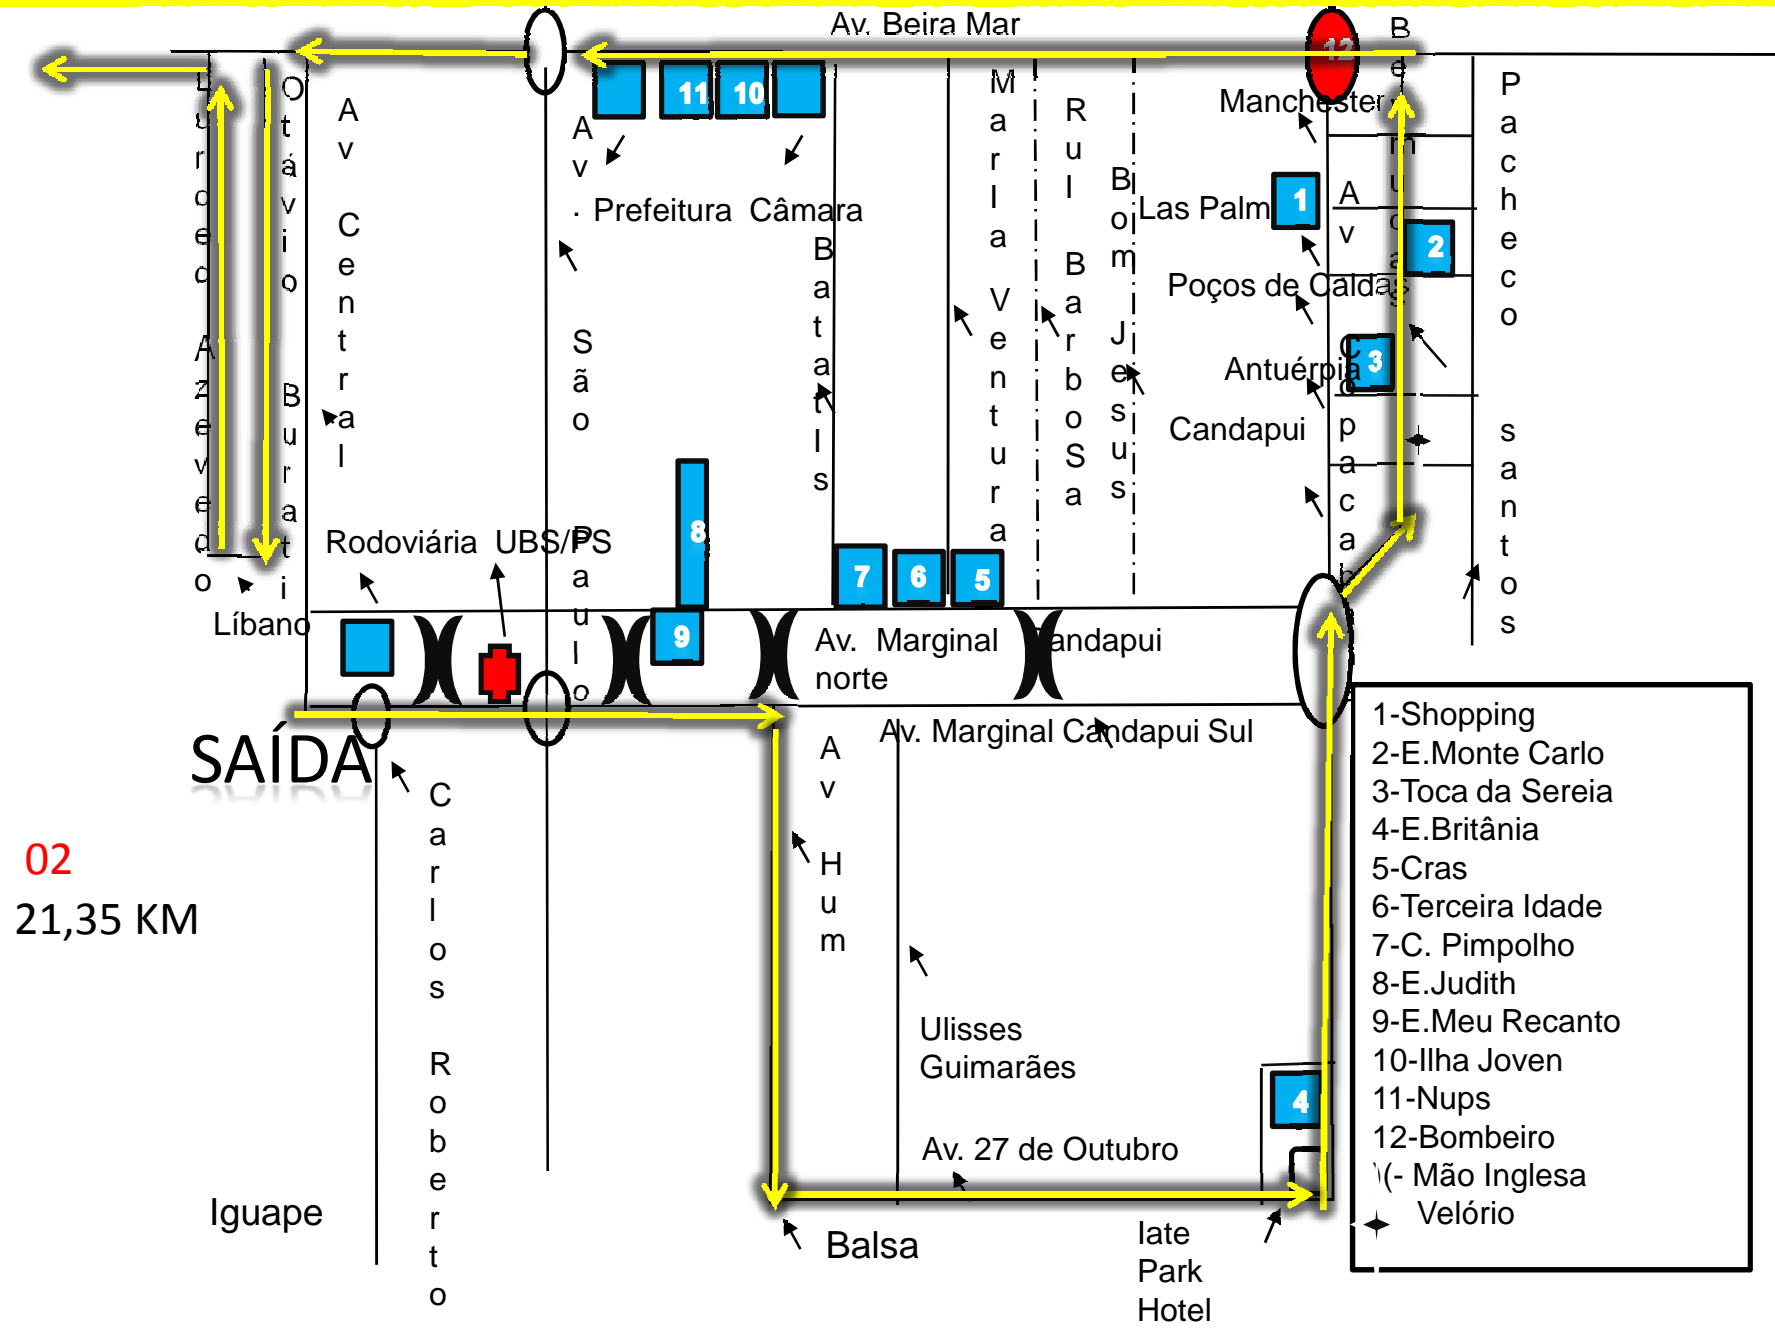

LINHAS MUNICIPAIS

**BARRO BRANCO - 1ª VIAGEM TRANSPORTE RODOVIÁRIA - PONTA DA PRAIA - IDA - 05:30**

BARRO BRANCO – RODOVIÁRIA / P.PRAIA- IDA - 07:00-09:00-11:00-13:00-15:00 -17:00-19:00

- 1-Shopping
- 2-E.Monte Carlo
- 3-Toca da Sereia
- 4-E.Britânia
- 5-Cras
- 6-Terceira Idade
- 7-C. Pimpolho
- 8-E.Judith
- 9-E.Meu Recanto
- 10-Ilha Joven
- 11-Nups
- 12-Bombeiro
- (- Mão Inglesa
- Velório

# BARRO BRANCO – RODOVIÁRIA / P.PRAIA - IDA – 21:00 - 23:00

**SAÍDA**

**04**  
19.11 km

Iguape

- 1-Shopping
- 2-E.Monte Carlo
- 3-Toca da Sereia
- 4-E.Britânia
- 5-Cras
- 6-Terceira Idade
- 7-C. Pimpolho
- 8-E.Judith
- 9-E.Meu Recanto
- 10-Ilha Joven
- 11-Nups
- 12-Bombeiro
- (- Mão Inglesa
- Velório

# BARRO BRANCO - ULTIMA VIAGEM TRANSPORTE PONTA DA PRAIA RODOVIÁRIA - VOLTA- 23:45

**BARRO BRANCO – GARAGEM - 1ª. VIAGEM DIRETO PEDRINHAS 04:30 – 05:30 IDA**

**BARRO BRANCO – RODOVIÁRIA / PEDRINHAS 07:00 – 10:00 - 12:00 – 15:30 - 18:00 – 20:00 - IDA**

# BARRO BRANCO – PEDRINHAS / RODOVIÁRIA - 07:00 – 08:30 - 14:00 – VOLTA

BARRO BRANCO – BOQUEIRÃO SUL / PÉDRINHAS – 06:10 – 12:10 – 16:10

BARRO BRANCO – PÉDRINHAS /BOQUEIRÃO SUL – 08:20 – 13:20 – 17:20

BARRO BRANCO - BOQUEIRÃO SUL/BALSA – 06:00 – 09:10 – 10:00 – 11:00 – 12:00 – 15:00 – 16:00 – 19:00